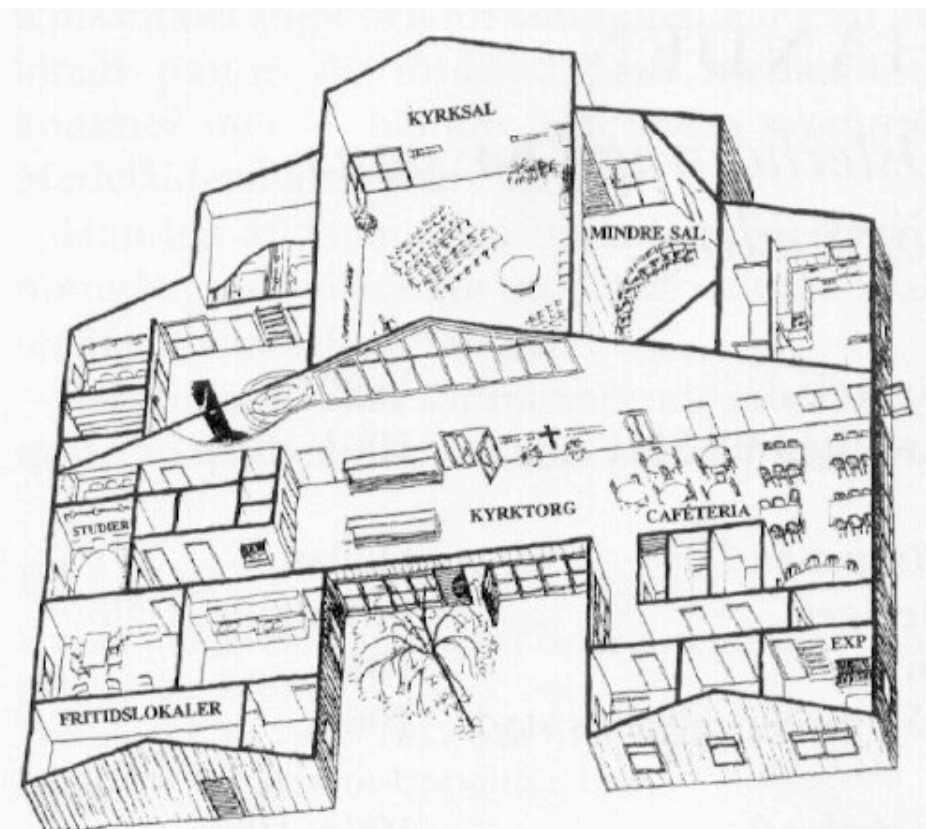

Arken: Rum för upp till 40 personer. Whiteboard och filmduk finns. Fri möblering. Passar för varierande verksamhet såsom t ex musik, dans, meditation, gympa, grupparbeten.

Verkstaden: Rymmer ca 10-15 personer. Här finns tillgång till vatten. Här finns bord och stolar och kan lätt möbleras om. Här kan barn måla och rita. Lämpligt för praktiska studiecirkel, konst och pyssel.

Sammanträdesrum: Plats för 8-10 personer. Ovalt bord med mjuka stolar. Whiteboard.

Soffan: Rymmer 15-20 personer. Här finns soffa och fåtöljer med låga bord. Ett rum för samtal, möten eller läsning.

Caféet: Ett ljust och öppet rum med anslutning till entrén. Bredvid fullt utrustat kök med serveringslucka som kan stängas. Lämpligt för kaffeservering, försäljning vid sammankomster, konferenser, barnkalas, högtider och minnesstunder. En mindre del av Caféet kan avdelas för t ex studiecirkel eller sammanträde.