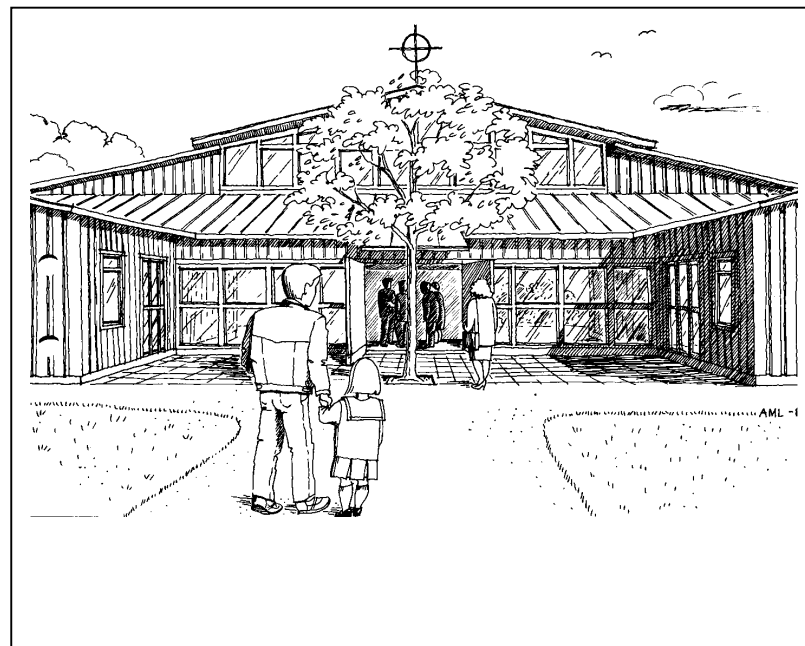

LOKALER ATT HYRA NÄRA VÄSTERHANINGE OCH TUNGELSTA

**BRA OCH PRISVÄRDA LOKALER FÖR
DINA BEHOV**

Lidakyrkan Besöksadress: Mulstavägen 11, Västerhaninge
Postadress: Box 114 , 137 22 Västerhaninge
telnr: 070 5984365 Församlingens plusgiro 14 44 35 -5
Swish: 123 157 9515
Kontaktperson: Anders Öhlander tel. 0706 960528
Rätskivegränd 12
137 38 Västerhaninge
anders.ohlander@outlook.com

www.lidakyrkan.se